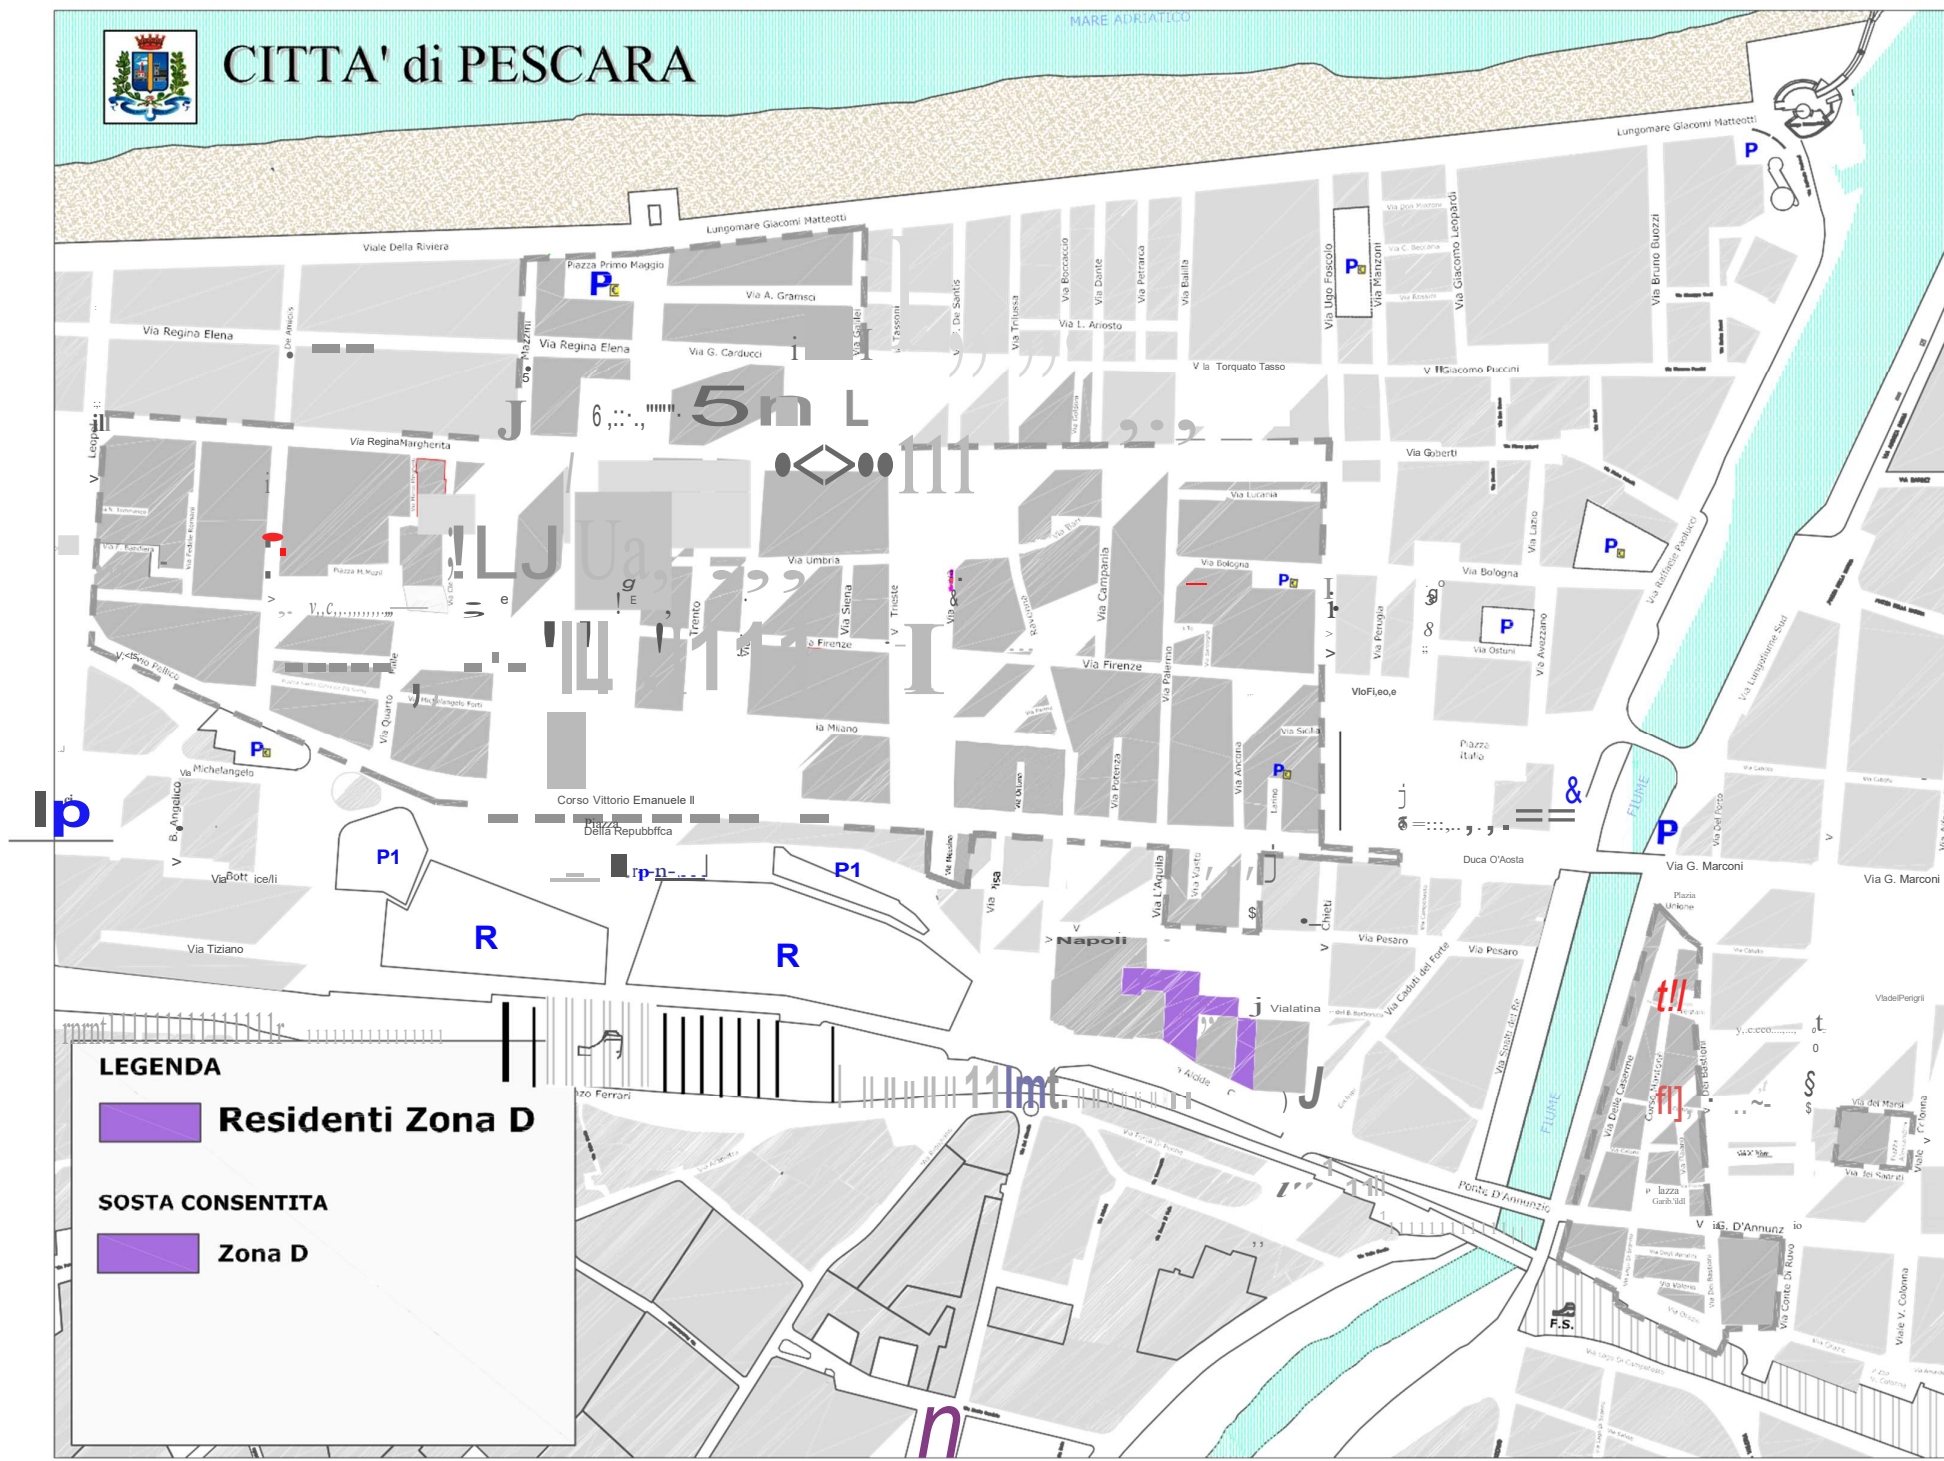

ZONA A PAGAMENTO "D"

La zona residenti "D" viene individuata nelle seguenti vie:

**P.zza dello Spirito Santo, Via Rieti (tratto da Via De Gasperi a Via Latina),
Via Latina (tratto da P.zza Spirito Santo a Via Rieti).**

I cittadini autorizzati alla sosta con abbonamento zona "D", sono i residenti in
**Piazza Spirito Santo, Via De Gasperi (da Via Rieti a Piazza Spirito Santo),
Via Rieti (tratto da Via De Gasperi a Via Latina), Via L'Aquila 44, Via
Napoli 23.**

CITTA' di PESCARA

MARE ADRIATICO

LEGENDA

 **Residenti Zona D**

SOSTA CONSENTITA

 **Zona D**